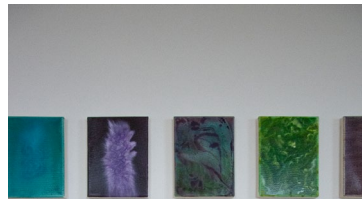

23.11.2020 - 06.12.2020 _
„Lebensformen“ by Marco Russo

SAL-ON-LINE bringt KünstlerInnen und GastgeberInnen zusammen, für eine exklusive Ausstellung in privaten Räumen. Unser erstes Begegnungspaar; Marco Russo als Künstler und Sarah Hepp als Gastgeberin. Gemeinsam philosophierten sie über Malerei als zeitlose Technologie und das Experimentieren mit Wissen und Erkenntnis.

MALEREI IST SPRACHE IN FORM ZEITLOSER TECHNOLOGIE.

Philosophie und Wissenschaft – sie stellen die gleichen Fragen. Wer wir sind. Wo wir hingehen. Ihre Antworten entstehen, vergehen und kehren zurück. Sie formen sich neu, ohne auf einen abschliessenden Punkt hinzustreben. Sie experimentieren mit Wissen und Erkenntnis. Die Plasma-Serie von Marco reflektiert seine Antworten und kreiert eine malerische Metapher für das Menschsein in Metamorphose durch Zeit und Raum, in permanenter Suche nach anderen Formen bis hin zur Entdeckung neuer Lebensformen.

WAS ÜBRIG BLEIBT SIND FORMEN.

Die Suche nach Formen prägt auch seine Essenziale-Bilder. Sie beobachten, dass die Natur nie stillsteht und sie sich darum auch nie in ihrer Gesamtheit wahrhaftig darstellen lässt. Was als Realität verbleibt, ist eine Reduktion auf die grundlegenden Formen der landschaftlichen Bestandteile von Wasser, Leben und Himmel. Dadurch verleiten uns die Bilder dazu, den Blick auf die Veränderungen und Dynamiken unserer Umwelt zu richten.

JEGLICHE ZEIT UND JEGLICHE FORM UND JEGLICHE FARBE.

In Anerkennung der endlosen Veränderung transzendieren die Werke das Menschsein – vom vor-menschlichen bis hin zum nach-menschlichen Zustand. Ihre Abstraktheit entspringt dadurch einem Realismus. Mit „Intuition“ reist Marco durch seine Malerei die Augen auf – bewusste Effekthascherei zwischen Reduktion von Essenziale und Form von Plasma. Wieder findet das unaufhörliche Zwischenstadium des Lebens seine Form.