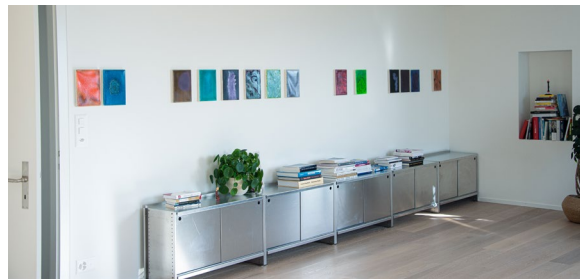

23.11.2020 - 06.12.2020 _
„Lebensformen“ by Marco Russo

SAL-ON-LINE bringt KünstlerInnen und GastgeberInnen zusammen, für eine exklusive Ausstellung in privaten Räumen. Unser erstes Begegnungspaar; Marco Russo als Künstler und Sarah Hepp als Gastgeberin. Gemeinsam philosophierten sie über Malerei als zeitlose Technologie und das Experimentieren mit Wissen und Erkenntnis.

MALEREI IST SPRACHE IN FORM ZEITLOSER TECHNOLOGIE.

Philosophie und Wissenschaft – sie stellen die gleichen Fragen. Wer wir sind. Wo wir hingehen. Ihre Antworten entstehen, vergehen und kehren zurück. Sie formen sich neu, ohne auf einen abschliessenden Punkt hinzustreben. Sie experimentieren mit Wissen und Erkenntnis. Die Plasma-Serie von Marco reflektiert seine Antworten und kreiert eine malerische Metapher für das Menschsein in Metamorphose durch Zeit und Raum, in permanenter Suche nach anderen Formen bis hin zur Entdeckung neuer Lebensformen.

WAS ÜBRIG BLEIBT SIND FORMEN.

Die Suche nach Formen prägt auch seine Essenziale-Bilder. Sie beobachten, dass die Natur nie stillsteht und sie sich darum auch nie in ihrer Gesamtheit wahrhaftig darstellen lässt. Was als Realität verbleibt, ist eine Reduktion auf die grundlegenden Formen der landschaftlichen Bestandteile von Wasser, Leben und Himmel. Dadurch verleiten uns die Bilder dazu, den Blick auf die Veränderungen und Dynamiken unserer Umwelt zu richten.

JEGLICHE ZEIT UND JEGLICHE FORM UND JEGLICHE FARBE.