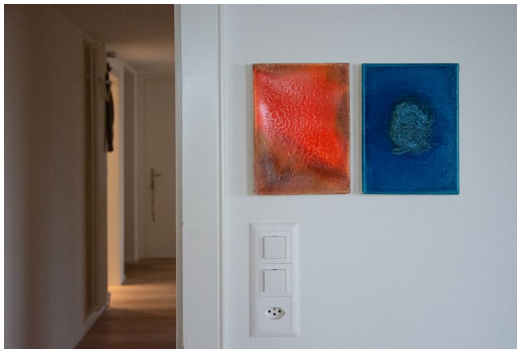

23.11.2020 - 06.12.2020 _
„Lebensformen“ by Marco Russo

SAL-ON-LINE bringt KünstlerInnen und GastgeberInnen zusammen, für eine exklusive Ausstellung in privaten Räumen. Unser erstes Begegnungspaar; Marco Russo als Künstler und Sarah Hepp als Gastgeberin. Gemeinsam philosophierten sie über Malerei als zeitlose Technologie und das Experimentieren mit Wissen und Erkenntnis.

MALEREI IST SPRACHE IN FORM ZEITLOSER TECHNOLOGIE.

Philosophie und Wissenschaft – sie stellen die gleichen Fragen. Wer wir sind. Wo wir hingehen. Ihre Antworten entstehen, vergehen und kehren zurück. Sie formen sich neu, ohne auf einen abschliessenden Punkt hinzustreben. Sie experimentieren mit Wissen und Erkenntnis. Die Plasma-Serie von Marco reflektiert seine Antworten und kreiert eine malerische Metapher für das Menschsein in Metamorphose durch Zeit und Raum, in permanenter Suche nach anderen Formen bis hin zur Entdeckung neuer Lebensformen.

WAS ÜBRIG BLEIBT SIND FORMEN.

Die Suche nach Formen prägt auch seine Essenziale-Bilder. Sie beobachten, dass die Natur nie stillsteht und sie sich darum auch nie in ihrer Gesamtheit wahrhaftig darstellen lässt. Was als Realität verbleibt, ist eine Reduktion auf die grundlegenden Formen der landschaftlichen Bestandteile von Wasser, Leben und Himmel. Dadurch verleiten uns die Bilder dazu, den Blick auf die Veränderungen und Dynamiken unserer Umwelt zu richten.

JEGLICHE ZEIT UND JEGLICHE FORM UND JEGLICHE FARBE.